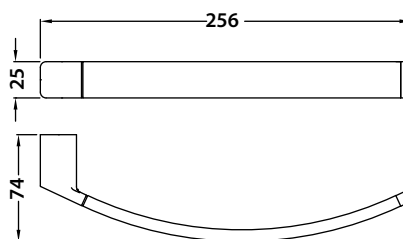

Serie 196 - Solid Brass Accessories Collection

196.1001
Robe Hook

196.1007
TP Holder

196.1008
Towel Ring

196.1009
Towel Bar - 24"

196.1001
Robe Hook

196.1007
TP Holder

196.1008
Towel Ring

196.1009
Towel Bar - 24"