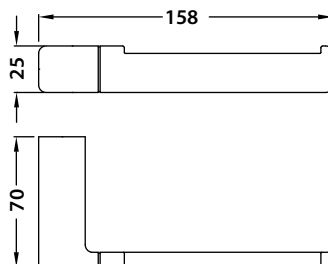

Serie 196 - Solid Brass Accessories Collection

196.1001
Robe Hook

196.1007
TP Holder

196.1008
Towel Ring

196.1009
Towel Bar - 24"

196.1001
Robe Hook

196.1007
TP Holder

196.1008
Towel Ring

196.1009
Towel Bar - 24"